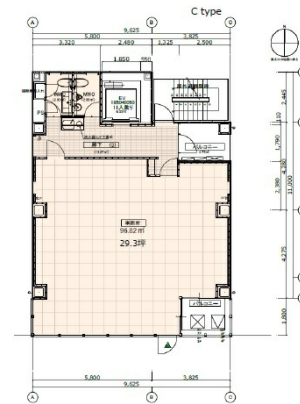

イェント本町ビル 8階29.29坪

大阪府大阪市中央区本町4-4-10

物件MAP

賃貸条件	
月額賃料	455,000円 (税別)
坪数	29.29坪
坪単価	15,534円 (税別)
共益費	88,000円
礼金	無し
敷金 (保証金)	10ヶ月
階数	8階 (1フロア)
入居可能日	即日

ビル情報	
所在地	大阪府大阪市中央区本町4-4-10
最寄り駅	大阪メトロ御堂筋線 本町駅 徒歩1分 大阪メトロ四つ橋線 本町駅 徒歩3分
エリア	本町・堺筋本町エリア
竣工	2023年10月
耐震	新耐震基準
階数	地上12階
用途	事務所
構造	S造

設備情報	
エレベーター	1基
空調	個別空調
OAフロア	OAフロア
基準階天井高	2,600mm
光ファイバー	有り
トイレ	男女別・室外
セキュリティ	有り
駐車場	