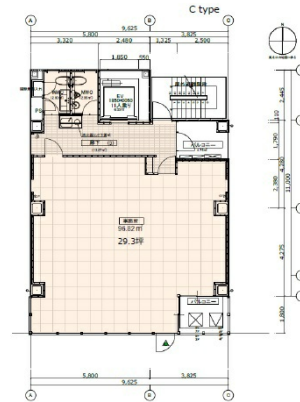

# イェント本町ビル 8階29.29坪

大阪府大阪市中央区本町4-4-10

## 物件MAP

賃貸条件	
月額賃料	455,000円 (税別)
坪数	29.29坪
坪単価	15,534円 (税別)
共益費	88,000円
礼金	無し
敷金 (保証金)	10ヶ月
階数	8階 (1フロア)
入居可能日	即日

ビル情報	
所在地	大阪府大阪市中央区本町4-4-10
最寄り駅	大阪メトロ御堂筋線 本町駅 徒歩1分 大阪メトロ四つ橋線 本町駅 徒歩3分
エリア	本町・堺筋本町エリア
竣工	2023年10月
耐震	新耐震基準
階数	地上12階
用途	事務所
構造	S造

設備情報	
エレベーター	1基
空調	個別空調
OAフロア	OAフロア
基準階天井高	2,600mm
光ファイバー	有り
トイレ	男女別・室外
セキュリティ	有り
駐車場	

事務所移転の簡単検索サイト

Quick Service

クイックサービス

イェント本町ビル 8階29.29坪 大阪府大阪市中央区本町4-4-10

本町・堺筋本町エリア (ビルID: 0060870) の賃貸オフィス

貸事務所・レンタルオフィス・オフィス移転ならQuickService