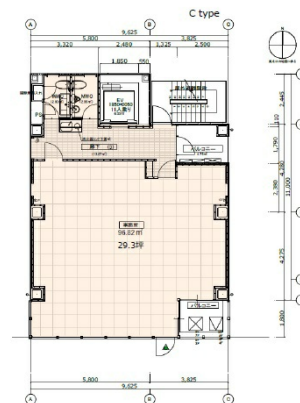

イェント本町ビル 7階29.29坪

大阪府大阪市中央区本町4-4-10

物件MAP

賃貸条件	
月額賃料	455,000円 (税別)
坪数	29.29坪
坪単価	15,534円 (税別)
共益費	88,000円
礼金	無し
敷金 (保証金)	10ヶ月
階数	7階 (1フロア)
入居可能日	即日

ビル情報	
所在地	大阪府大阪市中央区本町4-4-10
最寄り駅	大阪メトロ御堂筋線 本町駅 徒歩1分 大阪メトロ四つ橋線 本町駅 徒歩3分
エリア	本町・堺筋本町エリア
竣工	2023年10月
耐震	新耐震基準
階数	地上12階
用途	事務所
構造	S造

設備情報	
エレベーター	1基
空調	個別空調
OAフロア	OAフロア
基準階天井高	2,600mm
光ファイバー	有り
トイレ	男女別・室外
セキュリティ	有り
駐車場	