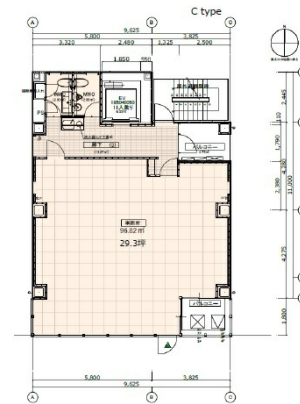

イェント本町ビル 6階29.29坪

大阪府大阪市中央区本町4-4-10

物件MAP

賃貸条件	
月額賃料	454,000円 (税別)
坪数	29.29坪
坪単価	15,500円 (税別)
共益費	88,000円
礼金	無し
敷金 (保証金)	10ヶ月
階数	6階 (1フロア)
入居可能日	即日

ビル情報	
所在地	大阪府大阪市中央区本町4-4-10
最寄り駅	大阪メトロ御堂筋線 本町駅 徒歩1分 大阪メトロ四つ橋線 本町駅 徒歩3分
エリア	本町・堺筋本町エリア
竣工	2023年10月
耐震	新耐震基準
階数	地上12階
用途	事務所
構造	S造

設備情報	
エレベーター	1基
空調	個別空調
OAフロア	OAフロア
基準階天井高	2,600mm
光ファイバー	有り
トイレ	男女別・室外
セキュリティ	有り
駐車場	