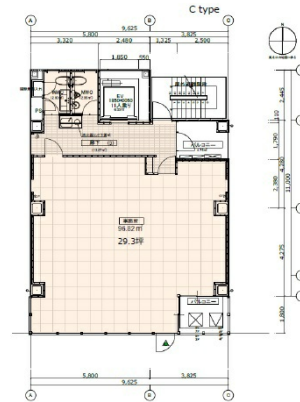

# イェント本町ビル 6階29.29坪

大阪府大阪市中央区本町4-4-10

## 物件MAP

賃貸条件	
月額賃料	454,000円 (税別)
坪数	29.29坪
坪単価	15,500円 (税別)
共益費	88,000円
礼金	無し
敷金 (保証金)	10ヶ月
階数	6階 (1フロア)
入居可能日	即日

ビル情報	
所在地	大阪府大阪市中央区本町4-4-10
最寄り駅	大阪メトロ御堂筋線 本町駅 徒歩1分 大阪メトロ四つ橋線 本町駅 徒歩3分
エリア	本町・堺筋本町エリア
竣工	2023年10月
耐震	新耐震基準
階数	地上12階
用途	事務所
構造	S造