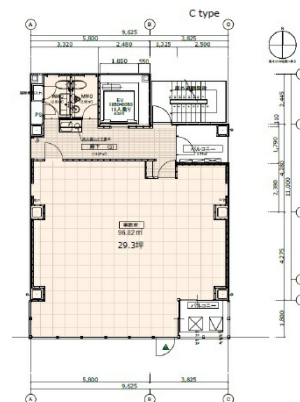

イェント本町ビル 4階29.29坪

大阪府大阪市中央区本町4-4-10

物件MAP

賃貸条件	
月額賃料	454,000円 (税別)
坪数	29.29坪
坪単価	15,500円 (税別)
共益費	88,000円
礼金	無し
敷金 (保証金)	10ヶ月
階数	4階 (1フロア)
入居可能日	即日

ビル情報	
所在地	大阪府大阪市中央区本町4-4-10
最寄り駅	大阪メトロ御堂筋線 本町駅 徒歩1分 大阪メトロ四つ橋線 本町駅 徒歩3分
エリア	本町・堺筋本町エリア
竣工	2023年10月
耐震	新耐震基準
階数	地上12階
用途	事務所
構造	S造

設備情報	
エレベーター	1基
空調	個別空調
OAフロア	OAフロア
基準階天井高	2,600mm
光ファイバー	有り
トイレ	男女別・室外
セキュリティ	有り
駐車場	