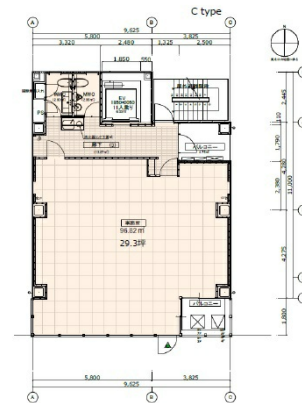

# イェント本町ビル 3階29.29坪

大阪府大阪市中央区本町4-4-10

## 物件MAP

賃貸条件	
月額賃料	454,000円 (税別)
坪数	29.29坪
坪単価	15,500円 (税別)
共益費	88,000円
礼金	無し
敷金 (保証金)	10ヶ月
階数	3階 (1フロア)
入居可能日	即日

ビル情報	
所在地	大阪府大阪市中央区本町4-4-10
最寄り駅	大阪メトロ御堂筋線 本町駅 徒歩1分 大阪メトロ四つ橋線 本町駅 徒歩3分
エリア	本町・堺筋本町エリア
竣工	2023年10月
耐震	新耐震基準
階数	地上12階
用途	事務所
構造	S造

設備情報	
エレベーター	1基
空調	個別空調
OAフロア	OAフロア
基準階天井高	2,600mm
光ファイバー	有り
トイレ	男女別・室外
セキュリティ	有り
駐車場	