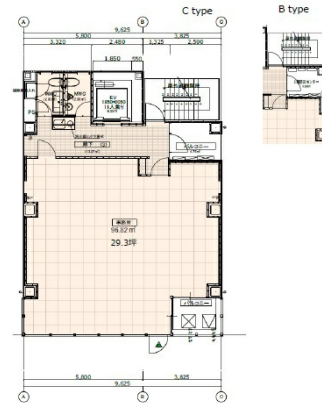

# イェント本町ビル 2階29.14坪

大阪府大阪市中央区本町4-4-10

## 物件MAP

賃貸条件	
月額賃料	452,000円 (税別)
坪数	29.14坪
坪単価	15,511円 (税別)
共益費	88,000円
礼金	無し
敷金 (保証金)	10ヶ月
階数	2階 (1フロア)
入居可能日	即日

ビル情報	
所在地	大阪府大阪市中央区本町4-4-10
最寄り駅	大阪メトロ御堂筋線 本町駅 徒歩1分 大阪メトロ四つ橋線 本町駅 徒歩3分
エリア	本町・堺筋本町エリア
竣工	2023年10月
耐震	新耐震基準
階数	地上12階
用途	事務所
構造	S造

設備情報	
エレベーター	1基
空調	個別空調
OAフロア	OAフロア
基準階天井高	2,600mm
光ファイバー	有り
トイレ	男女別・室外
セキュリティ	有り
駐車場	