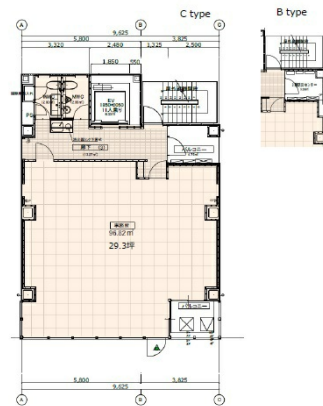

イェント本町ビル 2階29.14坪

大阪府大阪市中央区本町4-4-10

物件MAP

賃貸条件	
月額賃料	452,000円 (税別)
坪数	29.14坪
坪単価	15,511円 (税別)
共益費	88,000円
礼金	無し
敷金 (保証金)	10ヶ月
階数	2階 (1フロア)
入居可能日	即日

ビル情報	
所在地	大阪府大阪市中央区本町4-4-10
最寄り駅	大阪メトロ御堂筋線 本町駅 徒歩1分 大阪メトロ四つ橋線 本町駅 徒歩3分
エリア	本町・堺筋本町エリア
竣工	2023年10月
耐震	新耐震基準
階数	地上12階
用途	事務所
構造	S造

設備情報	
エレベーター	1基
空調	個別空調
OAフロア	OAフロア
基準階天井高	2,600mm
光ファイバー	有り
トイレ	男女別・室外
セキュリティ	有り
駐車場	

事務所移転の簡単検索サイト

Quick Service

クイックサービス

イェント本町ビル 2階29.14坪 大阪府大阪市中央区本町4-4-10

本町・堺筋本町エリア (ビルID: 0060870) の賃貸オフィス

貸事務所・レンタルオフィス・オフィス移転ならQuickService