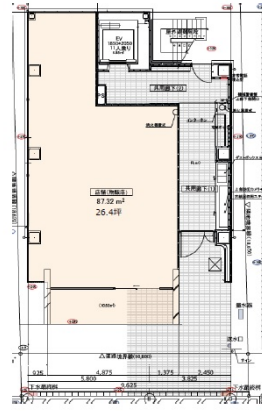

イェント本町ビル 1階26.41坪

大阪府大阪市中央区本町4-4-10

物件MAP

賃貸条件	
月額賃料	740,000円 (税別)
坪数	26.41坪
坪単価	28,020円 (税別)
共益費	53,000円
礼金	無し
敷金 (保証金)	10ヶ月
階数	1階
入居可能日	即日

ビル情報	
所在地	大阪府大阪市中央区本町4-4-10
最寄り駅	大阪メトロ御堂筋線 本町駅 徒歩1分 大阪メトロ四つ橋線 本町駅 徒歩3分
エリア	本町・堺筋本町エリア
竣工	2023年10月
耐震	新耐震基準
階数	地上12階
用途	店舗
構造	S造

設備情報	
エレベーター	1基
空調	個別空調
OAフロア	OAフロア
基準階天井高	2,600mm
光ファイバー	有り
トイレ	男女別・室外
セキュリティ	有り
駐車場	