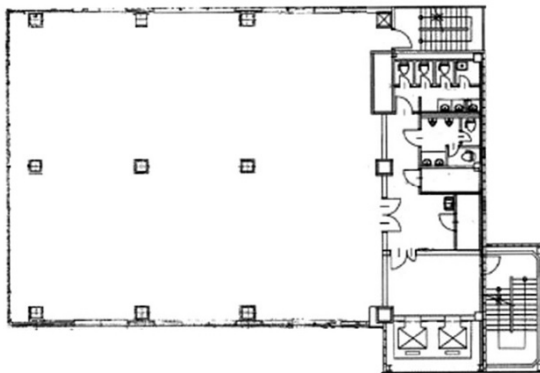

JFNセンター 8階105.62坪

東京都千代田区麹町1-8

物件MAP

賃貸条件	
月額賃料	相談
坪数	105.62坪
坪単価	相談
共益費	賃料に含む
礼金	無し
敷金（保証金）	相談
階数	8階
入居可能日	即日

ビル情報	
所在地	東京都千代田区麹町1-8
最寄り駅	東京メトロ半蔵門線 半蔵門駅 徒歩1分 東京メトロ有楽町線 麹町駅 徒歩6分
エリア	麹町・番町・市ヶ谷エリア
竣工	1996年2月
耐震	新耐震基準
階数	地上8階 地下1階
用途	事務所
構造	SRC造