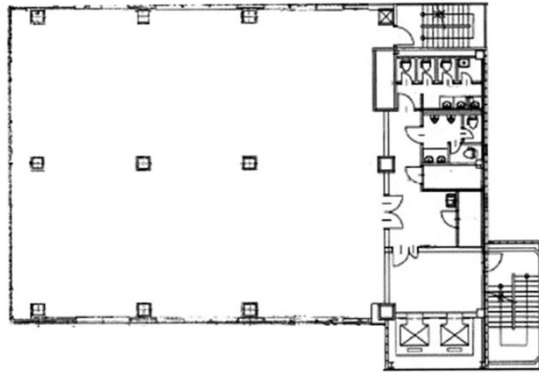

JFNセンター 8階105.62坪

東京都千代田区麹町1-8

物件MAP

賃貸条件	
月額賃料	相談
坪数	105.62坪
坪単価	相談
共益費	賃料に含む
礼金	無し
敷金（保証金）	相談
階数	8階
入居可能日	即日

ビル情報	
所在地	東京都千代田区麹町1-8
最寄り駅	東京メトロ半蔵門線 半蔵門駅 徒歩1分 東京メトロ有楽町線 麹町駅 徒歩6分
エリア	麹町・番町・市ヶ谷エリア
竣工	1996年2月
耐震	新耐震基準
階数	地上8階 地下1階
用途	事務所
構造	SRC造