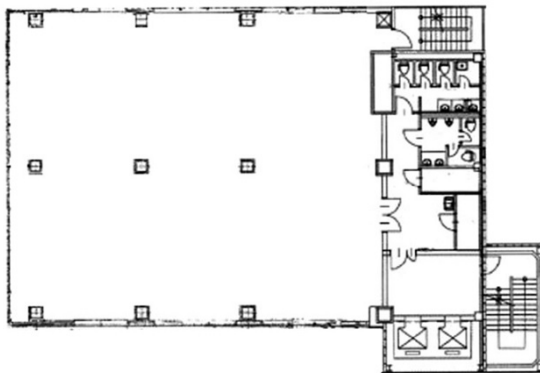

## 物件MAP

賃貸条件	
月額賃料	相談
坪数	105.62坪
坪単価	相談
共益費	賃料に含む
礼金	無し
敷金（保証金）	相談
階数	7階
入居可能日	即日

ビル情報	
所在地	東京都千代田区麹町1-8
最寄り駅	東京メトロ半蔵門線 半蔵門駅 徒歩1分 東京メトロ有楽町線 麹町駅 徒歩6分
エリア	麹町・番町・市ヶ谷エリア
竣工	1996年2月
耐震	新耐震基準
階数	地上8階 地下1階
用途	事務所
構造	SRC造