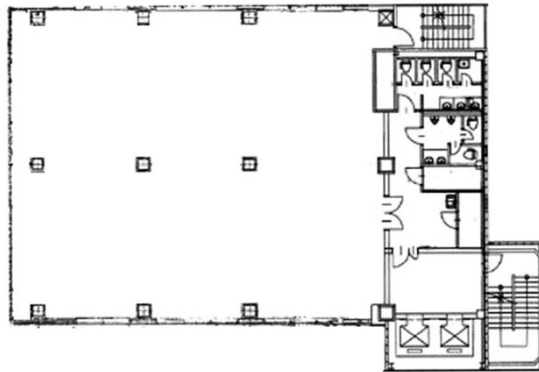

JFNセンター 7階105.62坪

東京都千代田区麹町1-8

物件MAP

賃貸条件	
月額賃料	相談
坪数	105.62坪
坪単価	相談
共益費	賃料に含む
礼金	無し
敷金（保証金）	相談
階数	7階
入居可能日	即日

ビル情報	
所在地	東京都千代田区麹町1-8
最寄り駅	東京メトロ半蔵門線 半蔵門駅 徒歩1分 東京メトロ有楽町線 麹町駅 徒歩6分
エリア	麹町・番町・市ヶ谷エリア
竣工	1996年2月
耐震	新耐震基準
階数	地上8階 地下1階
用途	事務所
構造	SRC造