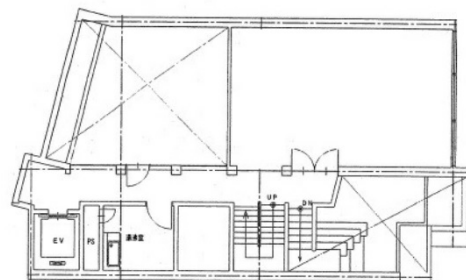

# 泉館花鳥風月 2階23.22坪

東京都千代田区一番町9-12

No Image

【2階】 76.75㎡ (23.22坪)

物件MAP

## 賃貸条件

月額賃料	相談
坪数	23.22坪
坪単価	相談
共益費	賃料に含む
礼金	無し
敷金 (保証金)	12ヶ月
階数	2階
入居可能日	相談