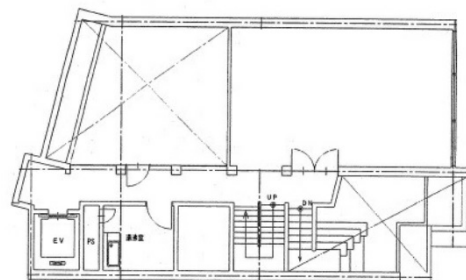

泉館花鳥風月 2階23.22坪

東京都千代田区一番町9-12

【2階】 76.75㎡ (23.22坪)

物件MAP

賃貸条件	
月額賃料	相談
坪数	23.22坪
坪単価	相談
共益費	賃料に含む
礼金	無し
敷金 (保証金)	12ヶ月
階数	2階
入居可能日	相談

ビル情報	
所在地	東京都千代田区一番町9-12
最寄り駅	東京メトロ有楽町線 麴町駅 徒歩5分 東京メトロ半蔵門線 永田町駅 徒歩5分
エリア	麴町・番町・市ヶ谷エリア
竣工	1988年10月
耐震	新耐震基準
階数	地上5階 地下1階
用途	事務所
構造	RC造

設備情報	
エレベーター	1基
空調	個別空調
OAフロア	OAフロア
基準階天井高	
光ファイバー	
トイレ	男女別・室外
セキュリティ	有り
駐車場	有り

事務所移転の簡単検索サイト

Quick Service

クイックサービス

泉館花鳥風月 2階23.22坪 東京都千代田区一番町9-12

麴町・番町・市ヶ谷エリア (ビルID: 0060838) の賃貸オフィス

貸事務所・レンタルオフィス・オフィス移転ならQuickService