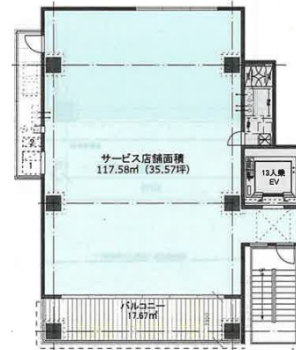

# MEFULL木場 6階35.57坪

東京都江東区木場1-2-9

## 物件MAP

賃貸条件	
月額賃料	相談
坪数	35.57坪
坪単価	相談
共益費	賃料に含む
礼金	無し
敷金（保証金）	12ヶ月
階数	6階
入居可能日	即日

ビル情報	
所在地	東京都江東区木場1-2-9
最寄り駅	東京メトロ東西線 木場駅 徒歩2分
エリア	門前仲町・木場・東陽町エリア
竣工	2023年4月
耐震	新耐震基準
階数	地上9階
用途	店舗
構造	S造

設備情報	
エレベーター	1基
空調	無し
OAフロア	スケルトン
基準階天井高	
光ファイバー	有り
トイレ	
セキュリティ	有り
駐車場	無し