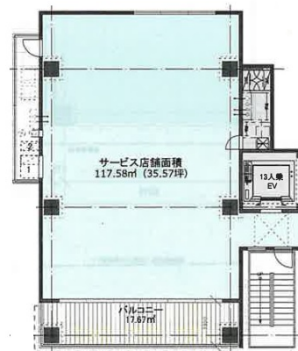

# MEFULL木場 5階35.57坪

東京都江東区木場1-2-9

## 物件MAP

賃貸条件	
月額賃料	相談
坪数	35.57坪
坪単価	相談
共益費	賃料に含む
礼金	無し
敷金（保証金）	12ヶ月
階数	5階
入居可能日	即日

ビル情報	
所在地	東京都江東区木場1-2-9
最寄り駅	東京メトロ東西線 木場駅 徒歩2分
エリア	門前仲町・木場・東陽町エリア
竣工	2023年4月
耐震	新耐震基準
階数	地上9階
用途	店舗
構造	S造

設備情報	
エレベーター	1基
空調	無し
OAフロア	スケルトン
基準階天井高	
光ファイバー	有り
トイレ	
セキュリティ	有り
駐車場	無し