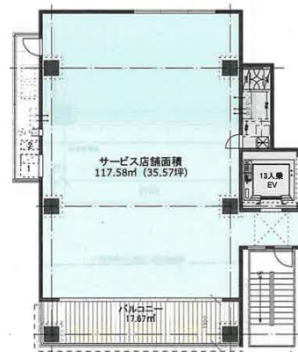

MEFULL木場 5階35.57坪

東京都江東区木場1-2-9

物件MAP

賃貸条件	
月額賃料	相談
坪数	35.57坪
坪単価	相談
共益費	賃料に含む
礼金	無し
敷金（保証金）	12ヶ月
階数	5階
入居可能日	即日

ビル情報	
所在地	東京都江東区木場1-2-9
最寄り駅	東京メトロ東西線 木場駅 徒歩2分
エリア	門前仲町・木場・東陽町エリア
竣工	2023年4月
耐震	新耐震基準
階数	地上9階
用途	店舗
構造	S造

設備情報	
エレベーター	1基
空調	無し
OAフロア	スケルトン
基準階天井高	
光ファイバー	有り
トイレ	
セキュリティ	有り
駐車場	無し

事務所移転の簡単検索サイト

Quick Service

クイックサービス

MEFULL木場 5階35.57坪 東京都江東区木場1-2-9

門前仲町・木場・東陽町エリア（ビルID：0060837）の賃貸オフィス

貸事務所・レンタルオフィス・オフィス移転ならQuickService