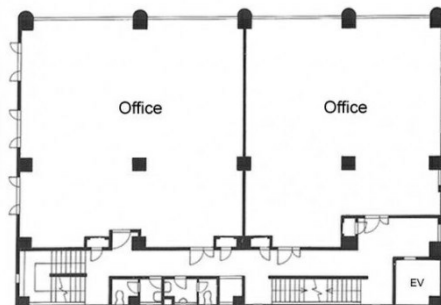

# ISE伊勢住宅竜神橋町7505 5階42.38坪

大阪府堺市堺区竜神橋町1-2-16