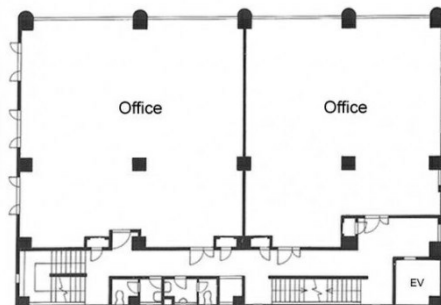

# ISE伊勢住宅竜神橋町7505 3階62.66坪

大阪府堺市堺区竜神橋町1-2-16

## 物件MAP

賃貸条件	
月額賃料	616,000円 (税別)
坪数	62.66坪
坪単価	9,831円 (税別)
共益費	賃料に含む
礼金	1232000円
敷金 (保証金)	相談
階数	3階 (BCD)
入居可能日	即日

ビル情報	
所在地	大阪府堺市堺区竜神橋町1-2-16
最寄り駅	南海本線 堺駅 徒歩6分
エリア	その他大阪
竣工	1989年3月
耐震	新耐震基準
階数	地上5階
用途	事務所
構造	RC造