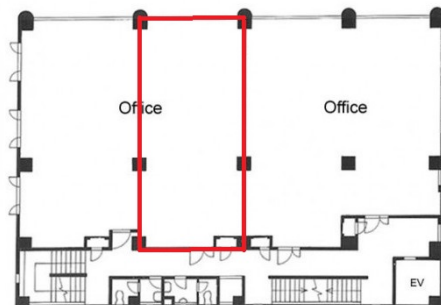

ISE伊勢住宅竜神橋町7505 2階20.16坪

大阪府堺市堺区竜神橋町1-2-16

物件MAP

賃貸条件	
月額賃料	160,000円 (税別)
坪数	20.16坪
坪単価	7,937円 (税別)
共益費	20,000円
礼金	352000円
敷金 (保証金)	相談
階数	2階 (C)
入居可能日	即日

ビル情報	
所在地	大阪府堺市堺区竜神橋町1-2-16
最寄り駅	南海本線 堺駅 徒歩6分
エリア	その他大阪
竣工	1989年3月
耐震	新耐震基準
階数	地上5階
用途	事務所
構造	RC造

設備情報	
エレベーター	1基
空調	個別空調
OAフロア	Pタイル
基準階天井高	
光ファイバー	
トイレ	男女別・室外
セキュリティ	有り
駐車場	有り