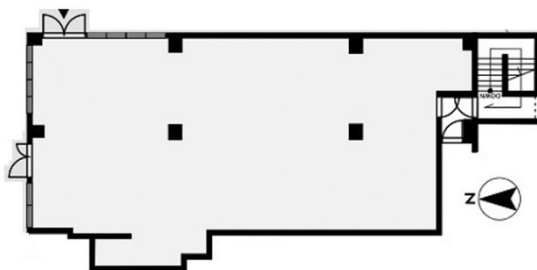

矢来町貸事務所・店舗 1階37.9坪

東京都新宿区矢来町160-1

物件MAP

賃貸条件	
月額賃料	450,000円 (税別)
坪数	37.9坪
坪単価	11,873円 (税別)
共益費	50,000円
礼金	無し
敷金 (保証金)	6ヶ月
階数	1階 (B)
入居可能日	即日

ビル情報	
所在地	東京都新宿区矢来町160-1
最寄り駅	東京メトロ東西線 神楽坂駅 徒歩2分
エリア	四谷・市ヶ谷・飯田橋エリア
竣工	1983年1月
耐震	新耐震基準
階数	地上4階
用途	事務所/店舗
構造	RC造