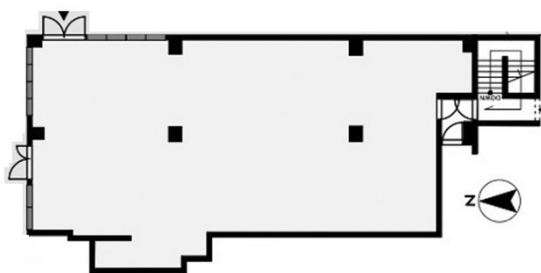

矢来町貸事務所・店舗 1階37.9坪

東京都新宿区矢来町160-1

物件MAP

賃貸条件	
月額賃料	450,000円 (税別)
坪数	37.9坪
坪単価	11,873円 (税別)
共益費	50,000円
礼金	無し
敷金 (保証金)	6ヶ月
階数	1階 (B)
入居可能日	即日

ビル情報	
所在地	東京都新宿区矢来町160-1
最寄り駅	東京メトロ東西線 神楽坂駅 徒歩2分
エリア	四谷・市ヶ谷・飯田橋エリア
竣工	1983年1月
耐震	新耐震基準
階数	地上4階
用途	事務所/店舗
構造	RC造

設備情報	
エレベーター	
空調	
OAフロア	
基準階天井高	
光ファイバー	調査中
トイレ	無し
セキュリティ	無し
駐車場	無し

事務所移転の簡単検索サイト

Quick Service

クイックサービス

矢来町貸事務所・店舗 1階37.9坪 東京都新宿区矢来町160-1

四谷・市ヶ谷・飯田橋エリア (ビルID: 0060810) の賃貸オフィス

貸事務所・レンタルオフィス・オフィス移転ならQuickService