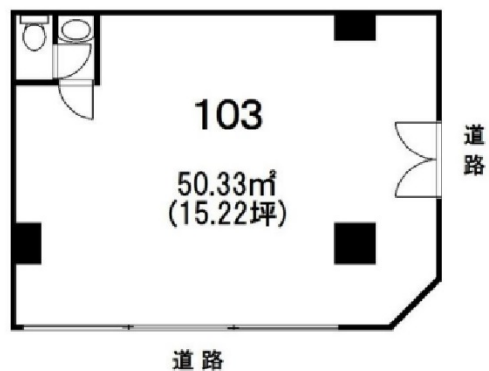

橋本ビル 1階15.22坪

神奈川県横浜市神奈川区神奈川2-18-2

物件MAP

賃貸条件	
月額賃料	130,000円 (税別)
坪数	15.22坪
坪単価	8,541円 (税別)
共益費	無し
礼金	2ヶ月
敷金 (保証金)	3ヶ月
階数	1階 (103)
入居可能日	即日

ビル情報	
所在地	神奈川県横浜市神奈川区神奈川2-18-2
最寄り駅	JR京浜東北線 東神奈川駅 徒歩3分 JR横浜線 東神奈川駅 徒歩3分
エリア	横浜駅周辺 (神奈川区エリア)
竣工	1967年3月
耐震	旧耐震基準
階数	地上6階
用途	事務所/店舗
構造	RC造