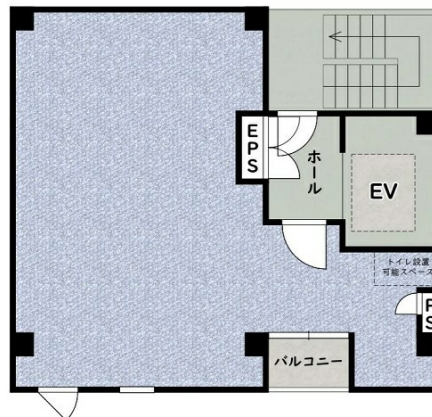

ラフレッシュル博多 6階15.41坪

福岡県福岡市博多区博多駅前4-5-6

物件MAP

賃貸条件	
坪数	15.41坪
階数	6階
入居可能日	
ビル情報	
所在地	福岡県福岡市博多区博多駅前4-5-6
最寄り駅	JR鹿児島本線 博多駅 徒歩8分 福岡市営地下鉄七隈線 博多駅 徒歩8分 福岡市営地下鉄七隈線 櫛田神社前駅 徒歩13分 福岡市営地下鉄空港線 祇園駅 徒歩15分
エリア	博多駅前エリア
竣工	2023年7月
耐震	新耐震基準
階数	地上6階
用途	事務所/店舗
構造	S造
設備情報	
エレベーター	1基
空調	無し
OAフロア	スケルトン
基準階天井高	2,500mm
光ファイバー	有り
トイレ	無し
セキュリティ	有り
駐車場	無し