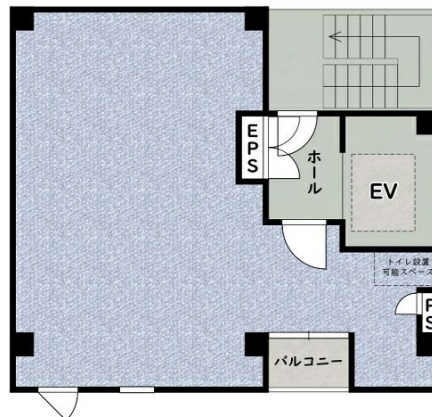

# ラフレッシュル博多 6階15.41坪

福岡県福岡市博多区博多駅前4-5-6

## 物件MAP

賃貸条件	
坪数	15.41坪
階数	6階
入居可能日	
ビル情報	
所在地	福岡県福岡市博多区博多駅前4-5-6
最寄り駅	JR鹿児島本線 博多駅 徒歩8分 福岡市営地下鉄七隈線 博多駅 徒歩8分 福岡市営地下鉄七隈線 櫛田神社前駅 徒歩13分 福岡市営地下鉄空港線 祇園駅 徒歩15分
エリア	博多駅前エリア
竣工	2023年7月
耐震	新耐震基準
階数	地上6階
用途	事務所/店舗
構造	S造
設備情報	
エレベーター	1基
空調	無し
OAフロア	スケルトン
基準階天井高	2,500mm
光ファイバー	有り
トイレ	無し
セキュリティ	有り
駐車場	無し