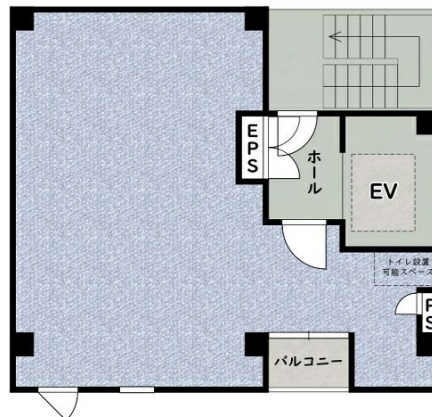

ラフレッシュル博多 4階16.77坪

福岡県福岡市博多区博多駅前4-5-6

物件MAP

賃貸条件	
月額賃料	266,000円 (税別)
坪数	16.77坪
坪単価	15,862円 (税別)
共益費	30,000円
礼金	無し
敷金 (保証金)	4ヶ月
階数	4階
入居可能日	相談

ビル情報	
所在地	福岡県福岡市博多区博多駅前4-5-6
最寄り駅	JR鹿児島本線 博多駅 徒歩8分 福岡市営地下鉄七隈線 博多駅 徒歩8分 福岡市営地下鉄七隈線 櫛田神社前駅 徒歩13分 福岡市営地下鉄空港線 祇園駅 徒歩15分
エリア	博多駅前エリア
竣工	2023年7月
耐震	新耐震基準
階数	地上6階
用途	事務所/店舗
構造	S造

設備情報	
エレベーター	1基
空調	無し
OAフロア	スケルトン
基準階天井高	2,500mm
光ファイバー	有り
トイレ	無し
セキュリティ	有り
駐車場	無し