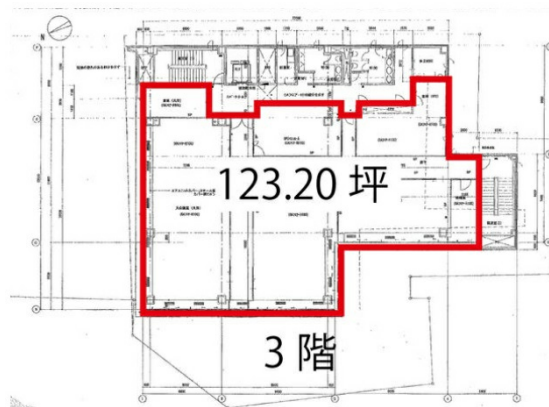

# プラザスクランブルビル 3階123.2坪

宮城県仙台市若林区土樋1-11-2

## 物件MAP

| 賃貸条件    |                |
|---------|----------------|
| 月額賃料    | 1,100,000円（税別） |
| 坪数      | 123.2坪         |
| 坪単価     | 8,929円（税別）     |
| 共益費     | 賃料に含む          |
| 礼金      | 1ヶ月            |
| 敷金（保証金） | 6ヶ月            |
| 階数      | 3階             |
| 入居可能日   | 即日             |