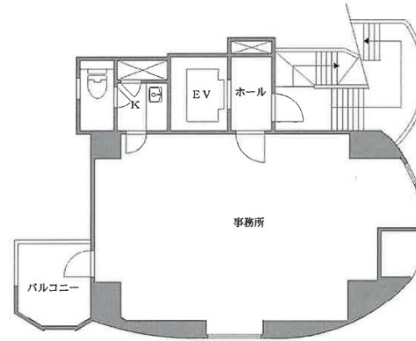

# ラ・アルタ西麻布 2階15.56坪

東京都港区西麻布1-15-9

## 物件MAP

賃貸条件	
月額賃料	197,706円 (税別)
坪数	15.56坪
坪単価	12,706円 (税別)
共益費	17,474円
礼金	無し
敷金 (保証金)	3ヶ月
階数	2階
入居可能日	即日

ビル情報	
所在地	東京都港区西麻布1-15-9
最寄り駅	東京メトロ千代田線 乃木坂駅 徒歩6分
エリア	赤坂・青山・六本木エリア
竣工	1992年8月
耐震	新耐震基準
階数	地上7階
用途	事務所/店舗
構造	RC造