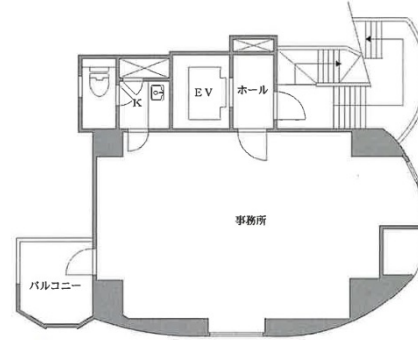

# ラ・アルタ西麻布 2階15.56坪

東京都港区西麻布1-15-9

## 物件MAP

賃貸条件	
月額賃料	197,706円 (税別)
坪数	15.56坪
坪単価	12,706円 (税別)
共益費	17,474円
礼金	無し
敷金 (保証金)	3ヶ月
階数	2階
入居可能日	即日

ビル情報	
所在地	東京都港区西麻布1-15-9
最寄り駅	東京メトロ千代田線 乃木坂駅 徒歩6分
エリア	赤坂・青山・六本木エリア
竣工	1992年8月
耐震	新耐震基準
階数	地上7階
用途	事務所/店舗
構造	RC造

設備情報	
エレベーター	1基
空調	個別空調
OAフロア	
基準階天井高	
光ファイバー	調査中
トイレ	男女共用・室内
セキュリティ	有り
駐車場	調査中

事務所移転の簡単検索サイト

ラ・アルタ西麻布 2階15.56坪 東京都港区西麻布1-15-9

赤坂・青山・六本木エリア (ビルID: 0060761) の賃貸オフィス

クイックサービス

貸事務所・レンタルオフィス・オフィス移転ならQuickService