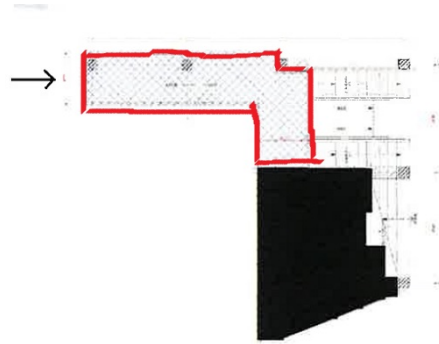

# JR浅草橋ビル 1階23.8坪

東京都台東区浅草橋1-18-1

物件MAP

賃貸条件	
月額賃料	624,000円 (税別)
坪数	23.8坪
坪単価	26,218円 (税別)
共益費	賃料に含む
礼金	2ヶ月
敷金 (保証金)	4ヶ月
階数	1階 (A)
入居可能日	即日

ビル情報	
所在地	東京都台東区浅草橋1-18-1
最寄り駅	JR中央・総武線 浅草橋駅 徒歩1分
エリア	浅草橋・蔵前エリア
竣工	要確認
耐震	調査中
階数	地上階
用途	店舗
構造	RC造

設備情報	
エレベーター	
空調	
OAフロア	スケルトン
基準階天井高	
光ファイバー	
トイレ	
セキュリティ	
駐車場	

事務所移転の簡単検索サイト

JR浅草橋ビル 1階23.8坪 東京都台東区浅草橋1-18-1

浅草橋・蔵前エリア (ビルID: 0060747) の賃貸オフィス

貸事務所・レンタルオフィス・オフィス移転ならQuickService

物件詳細はこちらから

 0120-55-2620

【受付時間】平日9:30~18:30