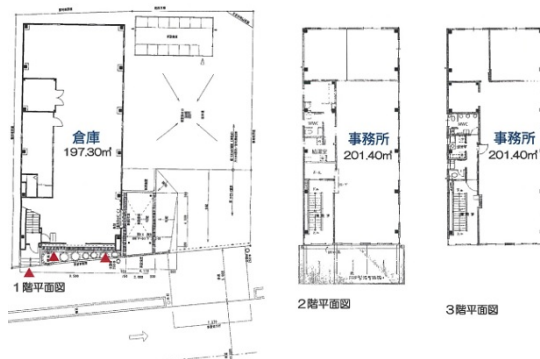

西池袋事務所・倉庫 1階181.82坪

東京都豊島区西池袋4-24-4

物件MAP

賃貸条件	
月額賃料	相談
坪数	181.82坪
坪単価	相談
共益費	賃料に含む
礼金	1ヶ月
敷金（保証金）	10ヶ月
階数	1階（一棟貸）
入居可能日	相談

ビル情報	
所在地	東京都豊島区西池袋4-24-4
最寄り駅	西武池袋線 椎名町駅 徒歩5分
エリア	池袋エリア
竣工	1987年3月
耐震	新耐震基準
階数	地上3階
用途	事務所/倉庫・工場
構造	S造

設備情報	
エレベーター	
空調	個別空調
OAフロア	
基準階天井高	
光ファイバー	
トイレ	
セキュリティ	
駐車場	有り

事務所移転の簡単検索サイト

Quick Service

クイックサービス

西池袋事務所・倉庫 1階181.82坪 東京都豊島区西池袋4-24-4

池袋エリア（ビルID：0060720）の賃貸オフィス

貸事務所・レンタルオフィス・オフィス移転ならQuickService

物件詳細はこちらから