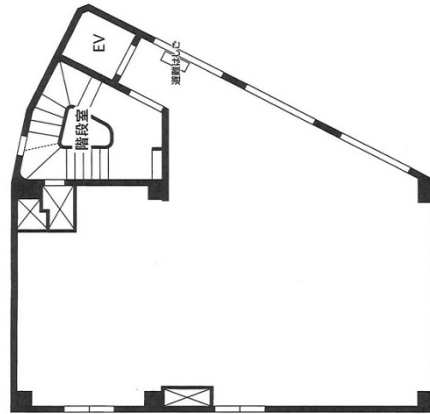

甲陽ビル 5階32坪

東京都品川区上大崎2-16-4

物件MAP

賃貸条件	
月額賃料	609,091円 (税別)
坪数	32坪
坪単価	19,034円 (税別)
共益費	50,000円
礼金	1ヶ月
敷金 (保証金)	10ヶ月
階数	5階
入居可能日	即日

ビル情報	
所在地	東京都品川区上大崎2-16-4
最寄り駅	JR山手線 目黒駅 徒歩1分
エリア	五反田・目黒エリア
竣工	1972年8月
耐震	旧耐震基準
階数	地上7階 地下1階
用途	店舗
構造	SRC造

設備情報	
エレベーター	1基
空調	
OAフロア	
基準階天井高	
光ファイバー	調査中
トイレ	調査中
セキュリティ	無し
駐車場	調査中

事務所移転の簡単検索サイト

Quick Service

クイックサービス

甲陽ビル 5階32坪 東京都品川区上大崎2-16-4

五反田・目黒エリア (ビルID: 0060711) の賃貸オフィス

貸事務所・レンタルオフィス・オフィス移転ならQuickService

物件詳細はこちらから