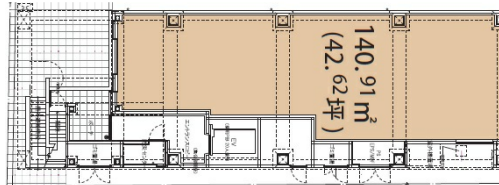

BRAVE宗右衛門町II 1階42.62坪

大阪府大阪市中央区宗右衛門町1

物件MAP

賃貸条件	
坪数	42.62坪
階数	1階
入居可能日	
ビル情報	
所在地	大阪府大阪市中央区宗右衛門町1
最寄り駅	大阪メトロ千日前線 日本橋駅 徒歩4分 大阪メトロ堺筋線 日本橋駅 徒歩4分 近鉄難波線 近鉄日本橋駅 徒歩4分
エリア	難波・日本橋エリア
竣工	2024年1月
耐震	
階数	地上10階 地下1階
用途	店舗
構造	S造
設備情報	
エレベーター	1基
空調	
OAフロア	
基準階天井高	
光ファイバー	
トイレ	
セキュリティ	有り
駐車場	