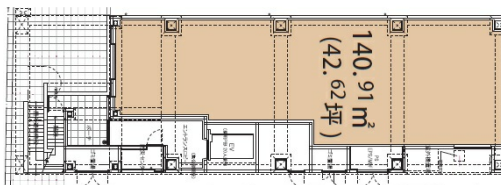

BRAVE宗右衛門町II 1階42.62坪

大阪府大阪市中央区宗右衛門町1

物件MAP

賃貸条件	
坪数	42.62坪
階数	1階
入居可能日	
ビル情報	
所在地	大阪府大阪市中央区宗右衛門町1
最寄り駅	大阪メトロ千日前線 日本橋駅 徒歩4分 大阪メトロ堺筋線 日本橋駅 徒歩4分 近鉄難波線 近鉄日本橋駅 徒歩4分
エリア	難波・日本橋エリア
竣工	2024年1月
耐震	
階数	地上10階 地下1階
用途	店舗
構造	S造
設備情報	
エレベーター	1基
空調	
OAフロア	
基準階天井高	
光ファイバー	
トイレ	
セキュリティ	有り
駐車場	