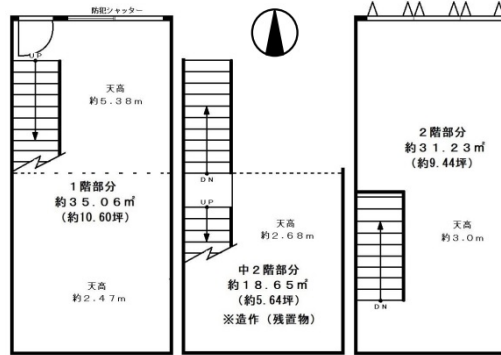

新宿御苑ビル 1階20.05坪

東京都新宿区新宿2-1-10

物件MAP

賃貸条件	
月額賃料	860,000円(税別)
坪数	20.05坪
坪単価	42,893円(税別)
共益費	無し
礼金	3ヶ月
敷金(保証金)	6ヶ月
階数	1階(一棟貸)
入居可能日	即日

ビル情報	
所在地	東京都新宿区新宿2-1-10
最寄り駅	東京メトロ丸ノ内線 新宿御苑前駅 徒歩1分
エリア	新宿・新宿御苑エリア
竣工	2018年9月
耐震	新耐震基準
階数	地上2階
用途	事務所/店舗
構造	S造

設備情報	
エレベーター	
空調	
OAフロア	
基準階天井高	
光ファイバー	調査中
トイレ	調査中
セキュリティ	調査中
駐車場	調査中

事務所移転の簡単検索サイト

Quick Service

クイックサービス

新宿御苑ビル 1階20.05坪 東京都新宿区新宿2-1-10

新宿・新宿御苑エリア(ビルID:0060698)の賃貸オフィス

貸事務所・レンタルオフィス・オフィス移転ならQuickService

物件詳細はこちらから