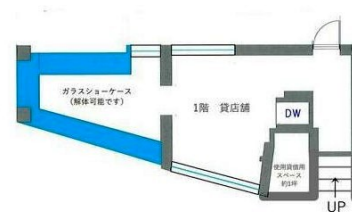

# ARK TENJINIII 1階5.11坪

福岡県福岡市中央区天神2-7-22

## 物件MAP

賃貸条件	
坪数	5.11坪
階数	1階
入居可能日	
ビル情報	
所在地	福岡県福岡市中央区天神2-7-22
最寄り駅	福岡市営地下鉄空港線 天神駅 徒歩3分 西鉄天神大牟田線 西鉄福岡(天神)駅 徒歩5分 福岡市営地下鉄空港線 赤坂駅 徒歩6分 福岡市営地下鉄七隈線 天神南駅 徒歩8分
エリア	天神・赤坂エリア
竣工	1978年2月
耐震	旧耐震基準
階数	地上3階
用途	事務所/店舗
構造	その他
設備情報	
エレベーター	
空調	無し
OAフロア	その他
基準階天井高	
光ファイバー	無し
トイレ	男女共用・室内
セキュリティ	無し
駐車場	無し