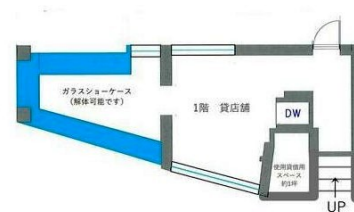

# ARK TENJINIII 1階5.11坪

福岡県福岡市中央区天神2-7-22

## 物件MAP

賃貸条件	
坪数	5.11坪
階数	1階
入居可能日	
ビル情報	
所在地	福岡県福岡市中央区天神2-7-22
最寄り駅	福岡市営地下鉄空港線 天神駅 徒歩3分 西鉄天神大牟田線 西鉄福岡(天神)駅 徒歩5分 福岡市営地下鉄空港線 赤坂駅 徒歩6分 福岡市営地下鉄七隈線 天神南駅 徒歩8分
エリア	天神・赤坂エリア
竣工	1978年2月
耐震	旧耐震基準
階数	地上3階
用途	事務所/店舗
構造	その他
設備情報	
エレベーター	
空調	無し
OAフロア	その他
基準階天井高	
光ファイバー	無し
トイレ	男女共用・室内
セキュリティ	無し
駐車場	無し