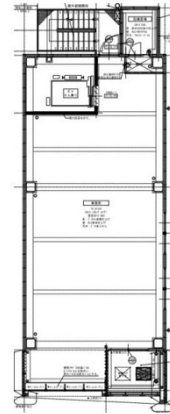

G・P BLDG 7階22.66坪

愛知県名古屋市千種区池下1-8-12

物件MAP

賃貸条件	
月額賃料	285,000円（税別）
坪数	22.66坪
坪単価	12,577円（税別）
共益費	賃料に含む
礼金	無し
敷金（保証金）	4ヶ月
階数	7階（1フロア）
入居可能日	即日

ビル情報	
所在地	愛知県名古屋市千種区池下1-8-12
最寄り駅	名古屋市営地下鉄東山線 池下駅 徒歩3分 名古屋市営地下鉄東山線 今池駅 徒歩7分 名古屋市営地下鉄桜通線 今池駅 徒歩7分
エリア	千種・今池エリア
竣工	2023年11月
耐震	新耐震基準
階数	地上9階
用途	事務所/店舗
構造	S造

設備情報	
エレベーター	1基
空調	
OAフロア	
基準階天井高	
光ファイバー	
トイレ	
セキュリティ	
駐車場	無し