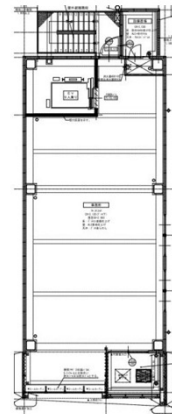

G・P BLDG 6階22.66坪

愛知県名古屋市千種区池下1-8-12

物件MAP

賃貸条件	
月額賃料	285,000円（税別）
坪数	22.66坪
坪単価	12,577円（税別）
共益費	賃料に含む
礼金	無し
敷金（保証金）	4ヶ月
階数	6階（1フロア）
入居可能日	即日

ビル情報	
所在地	愛知県名古屋市千種区池下1-8-12
最寄り駅	名古屋市営地下鉄東山線 池下駅 徒歩3分 名古屋市営地下鉄東山線 今池駅 徒歩7分 名古屋市営地下鉄桜通線 今池駅 徒歩7分
エリア	千種・今池エリア
竣工	2023年11月
耐震	新耐震基準
階数	地上9階
用途	事務所/店舗
構造	S造

設備情報	
エレベーター	1基
空調	
OAフロア	
基準階天井高	
光ファイバー	
トイレ	
セキュリティ	
駐車場	無し