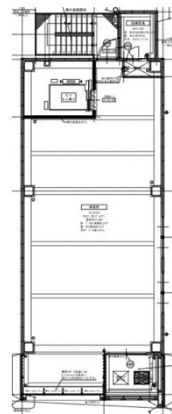

# G・P BLDG 6階22.66坪

愛知県名古屋市千種区池下1-8-12

## 物件MAP

賃貸条件	
月額賃料	285,000円（税別）
坪数	22.66坪
坪単価	12,577円（税別）
共益費	賃料に含む
礼金	無し
敷金（保証金）	4ヶ月
階数	6階（1フロア）
入居可能日	即日

ビル情報	
所在地	愛知県名古屋市千種区池下1-8-12
最寄り駅	名古屋市営地下鉄東山線 池下駅 徒歩3分 名古屋市営地下鉄東山線 今池駅 徒歩7分 名古屋市営地下鉄桜通線 今池駅 徒歩7分
エリア	千種・今池エリア
竣工	2023年11月
耐震	新耐震基準
階数	地上9階
用途	事務所/店舗
構造	S造