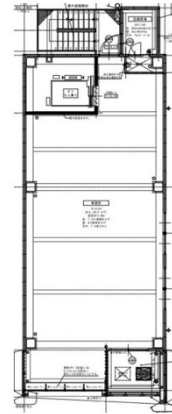

G・P BLDG 5階22.66坪

愛知県名古屋市千種区池下1-8-12

物件MAP

賃貸条件	
月額賃料	285,000円（税別）
坪数	22.66坪
坪単価	12,577円（税別）
共益費	賃料に含む
礼金	無し
敷金（保証金）	4ヶ月
階数	5階（1フロア）
入居可能日	即日

ビル情報	
所在地	愛知県名古屋市千種区池下1-8-12
最寄り駅	名古屋市営地下鉄東山線 池下駅 徒歩3分 名古屋市営地下鉄東山線 今池駅 徒歩7分 名古屋市営地下鉄桜通線 今池駅 徒歩7分
エリア	千種・今池エリア
竣工	2023年11月
耐震	新耐震基準
階数	地上9階
用途	事務所/店舗
構造	S造

設備情報	
エレベーター	1基
空調	
OAフロア	
基準階天井高	
光ファイバー	
トイレ	
セキュリティ	
駐車場	無し