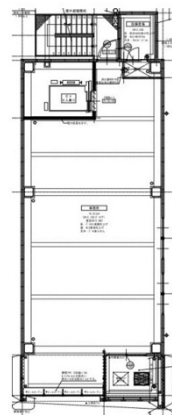

G・P BLDG 5階22.66坪

愛知県名古屋市千種区池下1-8-12

物件MAP

賃貸条件	
月額賃料	285,000円（税別）
坪数	22.66坪
坪単価	12,577円（税別）
共益費	賃料に含む
礼金	無し
敷金（保証金）	4ヶ月
階数	5階（1フロア）
入居可能日	即日

ビル情報	
所在地	愛知県名古屋市千種区池下1-8-12
最寄り駅	名古屋市営地下鉄東山線 池下駅 徒歩3分 名古屋市営地下鉄東山線 今池駅 徒歩7分 名古屋市営地下鉄桜通線 今池駅 徒歩7分
エリア	千種・今池エリア
竣工	2023年11月
耐震	新耐震基準
階数	地上9階
用途	事務所/店舗
構造	S造

設備情報	
エレベーター	1基
空調	
OAフロア	
基準階天井高	
光ファイバー	
トイレ	
セキュリティ	
駐車場	無し

事務所移転の簡単検索サイト

Quick Service

クイックサービス

G・P BLDG 5階22.66坪 愛知県名古屋市千種区池下1-8-12

千種・今池エリア（ビルID：0060694）の賃貸オフィス

貸事務所・レンタルオフィス・オフィス移転なら**QuickService**

物件詳細はこちらから