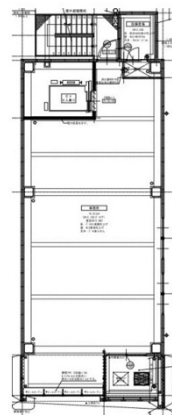

G・P BLDG 3階22.66坪

愛知県名古屋市千種区池下1-8-12

物件MAP

賃貸条件	
月額賃料	295,000円（税別）
坪数	22.66坪
坪単価	13,019円（税別）
共益費	賃料に含む
礼金	無し
敷金（保証金）	4ヶ月
階数	3階（1フロア）
入居可能日	即日

ビル情報	
所在地	愛知県名古屋市千種区池下1-8-12
最寄り駅	名古屋市営地下鉄東山線 池下駅 徒歩3分 名古屋市営地下鉄東山線 今池駅 徒歩7分 名古屋市営地下鉄桜通線 今池駅 徒歩7分
エリア	千種・今池エリア
竣工	2023年11月
耐震	新耐震基準
階数	地上9階
用途	事務所/店舗
構造	S造

設備情報	
エレベーター	1基
空調	
OAフロア	
基準階天井高	
光ファイバー	
トイレ	
セキュリティ	
駐車場	無し