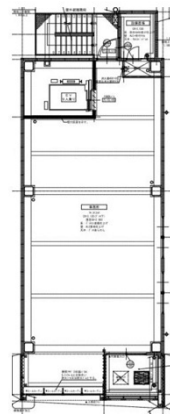

G・P BLDG 3階22.66坪

愛知県名古屋市千種区池下1-8-12

物件MAP

賃貸条件	
月額賃料	295,000円（税別）
坪数	22.66坪
坪単価	13,019円（税別）
共益費	賃料に含む
礼金	無し
敷金（保証金）	4ヶ月
階数	3階（1フロア）
入居可能日	即日

ビル情報	
所在地	愛知県名古屋市千種区池下1-8-12
最寄り駅	名古屋市営地下鉄東山線 池下駅 徒歩3分 名古屋市営地下鉄東山線 今池駅 徒歩7分 名古屋市営地下鉄桜通線 今池駅 徒歩7分
エリア	千種・今池エリア
竣工	2023年11月
耐震	新耐震基準
階数	地上9階
用途	事務所/店舗
構造	S造

設備情報	
エレベーター	1基
空調	
OAフロア	
基準階天井高	
光ファイバー	
トイレ	
セキュリティ	
駐車場	無し

事務所移転の簡単検索サイト

G・P BLDG 3階22.66坪 愛知県名古屋市千種区池下1-8-12

千種・今池エリア（ビルID：0060694）の賃貸オフィス

貸事務所・レンタルオフィス・オフィス移転なら**QuickService**

物件詳細はこちらから

 **0120-55-2620**