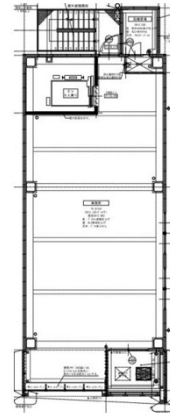

# G・P BLDG 4階22.66坪

愛知県名古屋市千種区池下1-8-12

## 物件MAP

賃貸条件	
月額賃料	285,000円（税別）
坪数	22.66坪
坪単価	12,577円（税別）
共益費	賃料に含む
礼金	無し
敷金（保証金）	4ヶ月
階数	4階（1フロア）
入居可能日	即日

ビル情報	
所在地	愛知県名古屋市千種区池下1-8-12
最寄り駅	名古屋市営地下鉄東山線 池下駅 徒歩3分 名古屋市営地下鉄東山線 今池駅 徒歩7分 名古屋市営地下鉄桜通線 今池駅 徒歩7分
エリア	千種・今池エリア
竣工	2023年11月
耐震	新耐震基準
階数	地上9階
用途	事務所/店舗
構造	S造