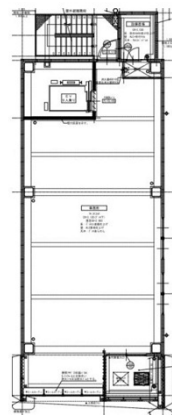

# G・P BLDG 4階22.66坪

愛知県名古屋市千種区池下1-8-12

## 物件MAP

賃貸条件	
月額賃料	285,000円（税別）
坪数	22.66坪
坪単価	12,577円（税別）
共益費	賃料に含む
礼金	無し
敷金（保証金）	4ヶ月
階数	4階（1フロア）
入居可能日	即日

ビル情報	
所在地	愛知県名古屋市千種区池下1-8-12
最寄り駅	名古屋市営地下鉄東山線 池下駅 徒歩3分 名古屋市営地下鉄東山線 今池駅 徒歩7分 名古屋市営地下鉄桜通線 今池駅 徒歩7分
エリア	千種・今池エリア
竣工	2023年11月
耐震	新耐震基準
階数	地上9階
用途	事務所/店舗
構造	S造