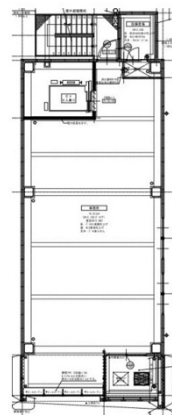

G・P BLDG 2階22.66坪

愛知県名古屋市千種区池下1-8-12

物件MAP

| 賃貸条件 | |
|---------|--------------|
| 月額賃料 | 295,000円（税別） |
| 坪数 | 22.66坪 |
| 坪単価 | 13,019円（税別） |
| 共益費 | 賃料に含む |
| 礼金 | 無し |
| 敷金（保証金） | 4ヶ月 |
| 階数 | 2階（1フロア） |
| 入居可能日 | 即日 |