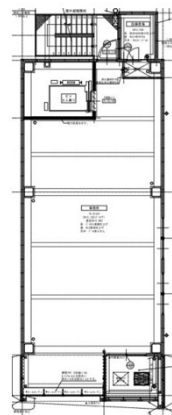

G・P BLDG 2階22.66坪

愛知県名古屋市千種区池下1-8-12

物件MAP

賃貸条件	
月額賃料	295,000円（税別）
坪数	22.66坪
坪単価	13,019円（税別）
共益費	賃料に含む
礼金	無し
敷金（保証金）	4ヶ月
階数	2階（1フロア）
入居可能日	即日

ビル情報	
所在地	愛知県名古屋市千種区池下1-8-12
最寄り駅	名古屋市営地下鉄東山線 池下駅 徒歩3分 名古屋市営地下鉄東山線 今池駅 徒歩7分 名古屋市営地下鉄桜通線 今池駅 徒歩7分
エリア	千種・今池エリア
竣工	2023年11月
耐震	新耐震基準
階数	地上9階
用途	事務所/店舗
構造	S造

設備情報	
エレベーター	1基
空調	
OAフロア	
基準階天井高	
光ファイバー	
トイレ	
セキュリティ	
駐車場	無し

事務所移転の簡単検索サイト

G・P BLDG 2階22.66坪 愛知県名古屋市千種区池下1-8-12

千種・今池エリア（ビルID：0060694）の賃貸オフィス

貸事務所・レンタルオフィス・オフィス移転なら**QuickService**

物件詳細はこちらから

 **0120-55-2620**